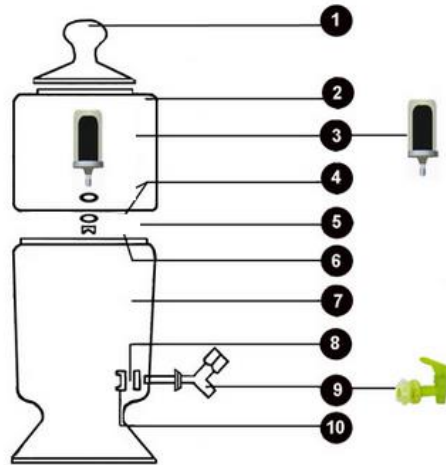

### Botella vaso

Para el baño, mesa de noche o para la mesa

Tamaño único

Botella [ alto 19 cm ]

Vaso [ alto 8 cm ]

[Consulta diseños](#)

Diseños [Verano](#), [Mayoral Verde](#) y [Violeta](#)

CERÁMICA

## 5 Accesorios cerámica pintada a mano Carmen de Viboral

### Filtro de agua

Para poner en la cocina o en cualquier lugar de la casa o la oficina

Tamaños

4L [ alto 46 cm ]

[Consulta diseños](#)

- |                                 |                                 |
|---------------------------------|---------------------------------|
| 1. Tapa                         | 6. Tuerca de ajuste a las velas |
| 2. Depósito de agua corriente   | 7. Depósito de agua purificada  |
| 3. Velas o elementos filtrantes | 8. Empaque del grifo            |
| 4. Empaques de las velas        | 9. Grifo                        |
| 5. Orificios                    | 10. Tuerca de ajuste del grifo  |